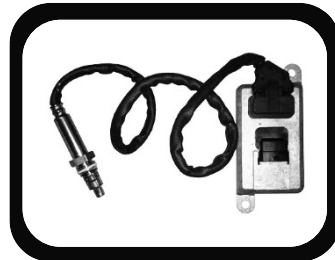

Caval

SENSORES

FORD

SENSORES

CÓD ORIGINAL	CÓDIGO INTERNO	PRODUTO	APLICAÇÃO
4921517	C-10077		SENSOR PRESSÃO ÓLEO / CARGO
BG5X9D290BA	C-10378		SENSOR PRESSÃO OLEO / CARGO
A2C53210863 A2C84260200 BH1X9D290BA BH5X9D290AA	C-10559		SENSOR PRESSAO MAP – ORIGINAL / NOVO CARGO
4928593	C-10312		SENSOR PRESSÃO ADMISSÃO AR / CARGO
BG5X9A545AA BG5X9F479AA BG6X9F479DA BH0X9F479AA BH4X9F479AA	C-10992		SENSOR PRESSÃO COMBUSTÍVEL - COMMON RAIL / CARGO / TRANSIT
2C4612A697AA T118324	C-10640		SENSOR MAP PRESSÃO E TEMPERATURA / CARGO
4903479 4087989 4921746 4928594	C-10589		SENSOR PRESSÃO GASES ESCAPE EGR - ORIGINAL CUMMINS / NOVO CARGO
2C4612A697AA T118324	C-10952		SENSOR MAP PRESSÃO E TEMPERATURA – ORIGINAL / CARGO

FORD

SENSORES

CÓD ORIGINAL	CÓDIGO INTERNO	PRODUTO	APLICAÇÃO
CC455J254AA	C-10181		SENSOR TEMPERATURA GASES ESCAPE (CATALISADOR) / NOVO CARGO
BG6X10884AA	C-10727		SENSOR TEMPERATURA ÁGUA / CARGO / F350 / F4000
BH3X17271BA	C-10980		SENSOR INDUTIVO VELOCIDADE DO CAMBIO 4 PINOS / CARGO 1729 / 2429
BG5X6C315BA	C-10840		SENSOR ROTACAO CUMMINS / CARGO / F250
2894940 2871979 4326823 4954222 4984577 A029E787 A034X847 AARFN NB1500	C-10991		SENSOR NOX (SONDA) ARLA / CARGO
A2C95995500 BH6X5E145AA	C-10081		SENSOR NOX (SONDA) ARLA - ORIGINAL - 24V
CC455E145BB	C-10579		SENSOR NOX (SONDA) ARLA - ORIGINAL - 12v