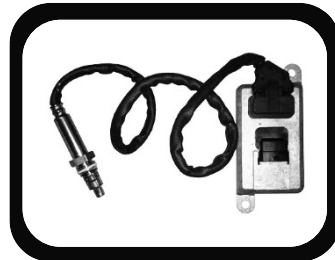

Caval

SENSORES

SENSORES

CÓD ORIGINAL	CÓDIGO INTERNO	PRODUTO	APLICAÇÃO
41200559 7.36903	C-10097		SENSOR 90° ABS DIANTEIRO 1250mm / CURSOR / EUROCARGO / EUROSTAR / EUROTECH / STRALIS
41200560	C-10112		SENSOR ABS 90° DIANTEIRO 1.500MM / CURSOR / EUROCARGO / EUROSTAR / EUROTECH / STRALIS
41200561 98419513	C-10121		SENSOR ABS 90° TRASEIRO 2.050MM / CURSOR / EUROCARGO / EUROSTAR / EUROTECH / STRALIS
41200562 7.36900	C-10128		SENSOR ABS 90° TRASEIRO 2.300MM / CURSOR / EUROCARGO / EUROSTAR / EUROTECH / STRALIS
500641993 5801115879 9441032808	C-10271		SENSOR 90° ABS 410mm / TURBOSTAR / TURBOTECH
504007426 500342090	C-10315		SENSOR ABS 90 GRAUS TRASEIRO COMP 1300 MM / DAILY I / III / IV / ECODAILY
5006010272	C-10908		SENSOR ABS 90 GRAUS DIANTEIRO ESQUERDO COMP 2000 MM / STRALIS
504013848 5004013848 5006042708	C-10316		SENSOR ABS RETO COMP 1870 MM / ONIBUS

SENSORES

CÓD ORIGINAL	CÓDIGO INTERNO	PRODUTO	APLICAÇÃO
503135464 5010231137	C-10610		SENSOR DE NIVEL DE SUSPENSÃO ECAS 24 V / ONIBUS
5010207803	C-10751		SENSOR DE NIVEL DE SUSPENSÃO ECAS 24 V / IVECO
98472878	C-10068		SENSOR NIVEL ALTURA ECAS 24V / EURO CARGO / EUROTECH / EUROTRAKKER
98472878	C-10068		SENSOR NIVEL ALTURA ECAS 24V - ORIGINAL WABCO / EURO CARGO / EUROTECH / EUROTRAKKER
41200708	C-10281		SENSOR NIVEL ALTURA ECAS / STRALIS / EURO CARGO / EUROTRAKKER
42531807	C-10146		INTERRUPTOR LUZ DE RÉ - CAIXA DE CAMBIO ZF 16S / TODOS COM TRANSMISSAO ZF 16S
42531808 42555374 42560500 500056811	C-10290		INTERRUPTOR BLOQUEIO DIFERENCIAL / TOMADA DE FORÇA / ENGRNAGEM PLANETARIA / DAILY / EUROTECH / EURO CARGO / EUROTRAKKER / EUROSTAR / CURSOR
501073323 504073323	C-10192		SENSOR MAP PRESSÃO E TEMPERATURA / STRALIS / EUROTECH / EUROTRAKKER / EUROSTAR / EURO CARGO