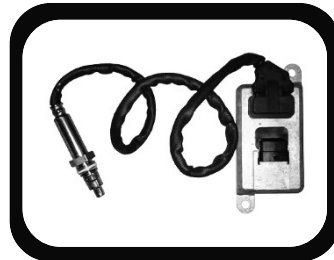

Caval

SENSORES

SENSORES

CÓD ORIGINAL	CÓDIGO INTERNO	PRODUTO	APLICAÇÃO
36.27120.6005	C-10201		SENSOR ABS RETO - TRASEIRO ESQUERDO / ONIBUS SKYLINER
81.27120.0021 81.27120.0023	C-10293		SENSOR 90º ABS 410mm / Neoplan
36271206004	C-10349		SENSOR ABS RETO - TRASEIRO DIREITO / ONIBUS SKYLINER
81259370010 81259370015	C-10116		SENSOR ALTURA ECAS 24V / M / F 90 / ONIBUS MAN / NEOPLAN - NL / NG / NM
81259370016	C-10127		SENSOR NIVEL ALTURA ECAS 24V - ORIGINAL WABCO / L / M / F 2000
81259370040	C-10308		SENSOR NIVEL ALTURA ECAS / TGA / TGL / TGM / TGS / TGX
81259370016	C-10127		SENSOR NIVEL ALTURA ECAS 24V / L / M / F 2000
1232373 1447974	C-10351		INTERRUPTOR OPTICRUISE / TRAVA DIFERENCIAL / TOMADA DE FORÇA / ENGRENAGEM PLANETARIA / F 7 / 8 / 9 / G / M / F 90 / L / M / F 2000

SENSORES

CÓD ORIGINAL	CÓDIGO INTERNO	PRODUTO	APLICAÇÃO
51274210156	C-10176		SENSOR PRESSÃO OLEO / TGA / TGL / TGM / TGS / TGX
51.27421.0179 51.27421.0185 51.27421.0198 51.27421.0216	C-10188		SENSOR MAP PRESSÃO TURBINA – ORIGINAL / TGA / TGL / TGM / TGS / TGX
51274210229 51274210230 51274210236	C-10324		SENSOR PRESSÃO COMBUSTÍVEL - COMMON RAIL / TGA
81.27421.0163 81.27421.0244 81.27421.0268 88.25503.0091	C-10139		SENSOR PRESSAO DO AR / TGA/TGS/TGX
81.27421.0163 81.27421.0244 81.27421.0268 88.25503.0091	C-10159		SENSOR PRESSAO DO AR ORIGINAL WABCO / TGA / TGS / TGX
81274210125	C-10229		SENSOR VELOCIDADE HALL / TGA / TGL / TGM / TGS / TGX
81274210125	C-10229		SENSOR VELOCIDADE HALL - ORIGINAL VDO / TGA / TGL / TGM / TGS / TGX
51.27120.0016 51.27120.7035 51.27120.7038	C-10283		SENSOR ROTACAO TACOMETRO / TGX - 28-440 / 29-440 / 33-440 / 29-480