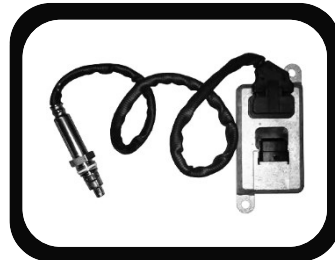

Caval

SENSORES

SCANIA

SENSORES

CÓD ORIGINAL	CÓDIGO INTERNO	PRODUTO	APLICAÇÃO
1428446 1530690 1892047	C-10006		SENSOR 90° ABS / EBS TRASEIRO ESQUERDO 1.000mm / PGR (SERIE 5) / SERIE 4
1365526 1428447 1530692 1892048 1.21612	C-10348		SENSOR 90° ABS TRASEIRO ESQUERDO 2.740mm / PGR (SERIE 5) / SERIE 4 - CAMINHÕES E ONIBUS
1431119 1530693 1892049 1.21661	C-10058		SENSOR RETO ABS 1.425mm TRASEIRO ESQUERDO / PGR (SERIE 5) / SERIE 4
1530696 1892051 1.21655	C-10364		SENSOR 90° ABS DIANTEIRO / 113 - CAMINHÕES E ONIBUS / PGR (SERIE 5) / SERIE 4
1441275 1530697 1892052 1.21653	C-10715		SENSOR RETO ABS 2.170mm TRASEIRO ESQUERDO / ONIBUS - F K N / SERIE 4 - ONIBUS
1428443 1530699 1892053 4410328650 1.21616	C-10053		SENSOR 90° ABS 2.740mm TRASEIRO DIREITO / 113 - CAMINHÕES E ONIBUS / PGR (SERIE 5) / SERIE 4 - CAMINHÕES E ONIBUS
1534518 1534519 1360615 1892054 1431118 530700 1431120 534518 1530700 1.21614	C-10327		SENSOR RETO ABS 1.525mm DIANTEIRO ESQUERDO / PGR (SERIE 5) / SERIE 4
1453597 1530701 1534686 1892055	C-10846		SENSOR RETO ABS 2.670mm / PGR (SERIE 5) / SERIE 4 - CAMINHÕES E ONIBUS

SCANIA

SENSORES

CÓD ORIGINAL	CÓDIGO INTERNO	PRODUTO	APLICAÇÃO
1428454 1439666 1530702 1545506 1892056 530702	C-10184		SENSOR 90º ABS 1.925mm / PGR (SERIE 5) / SERIE 4
1934574	C-10385		SENSOR ABS RETO / COMP. 1870 MM / SCANIA SERIE 4 / P.G.R.T
1934570 2149659	C-10482		SENSOR ABS 90 GRAUS COMP.230 MM / SCANIA SERIE 4 / P.G.R.T
1784588 1934568	C-10484		SENSOR ABS TRASEIRO 90 GRAUS SISTEMA FRENAGEM WABCO COMP. 410 MM / SCANIA SERIE 4 / P.G.R.T / CARRETA
1784590	C-10982		SENSOR ABS RETO COMP. 294 MM / SERIE 4 / P.G.R.T / CARRETA
2090022	C-10093		SENSOR ABS 90 GRAUS DIANTEIRO ESQUERDO COMP 2000 MM / SERIE 4 / P.G.R.T / ONIBUS
1738452	C-10643		CABO EXTENSOR ABS COMP. 3000MM CONECTOR MACHO E FEMEA 2 PINOS / SERIE 4 / P.G.R.T / ONIBUS
1506006 1738458 1934569	C-10799		SENSOR 90º ABS