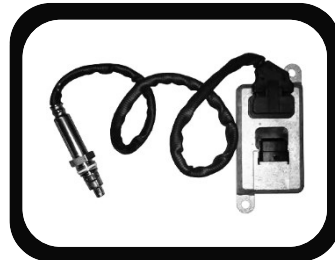

Caval

SENSORES